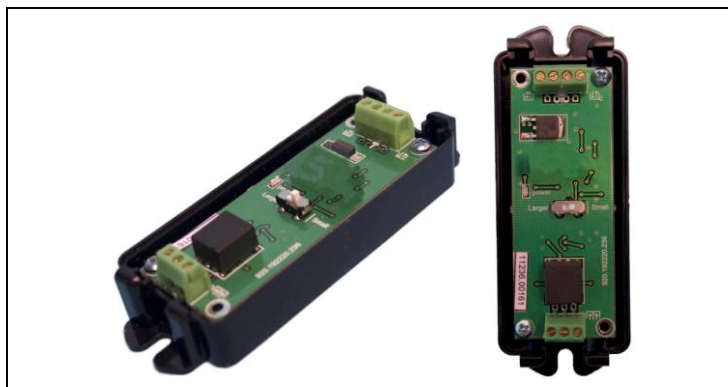

# СПЕЦИФИКАЦИЯ ИЗДЕЛИЯ

Тип	Подтип	Класс	Семейство	Группа	Модель
<i>Витая пара</i>	<i>Активные</i>	<i>Передачик</i>	<i>Одноканальные</i>	<i>Для встраивания</i>	<i>AVT-TX1303TVI</i>
Арт № AVT-TX1303TVI	Передача TVI видеосигнала высокого разрешения (720p/1080p) в реальном масштабе времени по кабелям типа «витая пара» <b>AVT-TX1303TVI</b> – активный одноканальный передатчик в пластмассовом корпусе со встроенной многоуровневой защитой для работы с любым типом кабеля «витая пара» Дальность передачи – до 500 м				
Дата изменения 08.09.15					