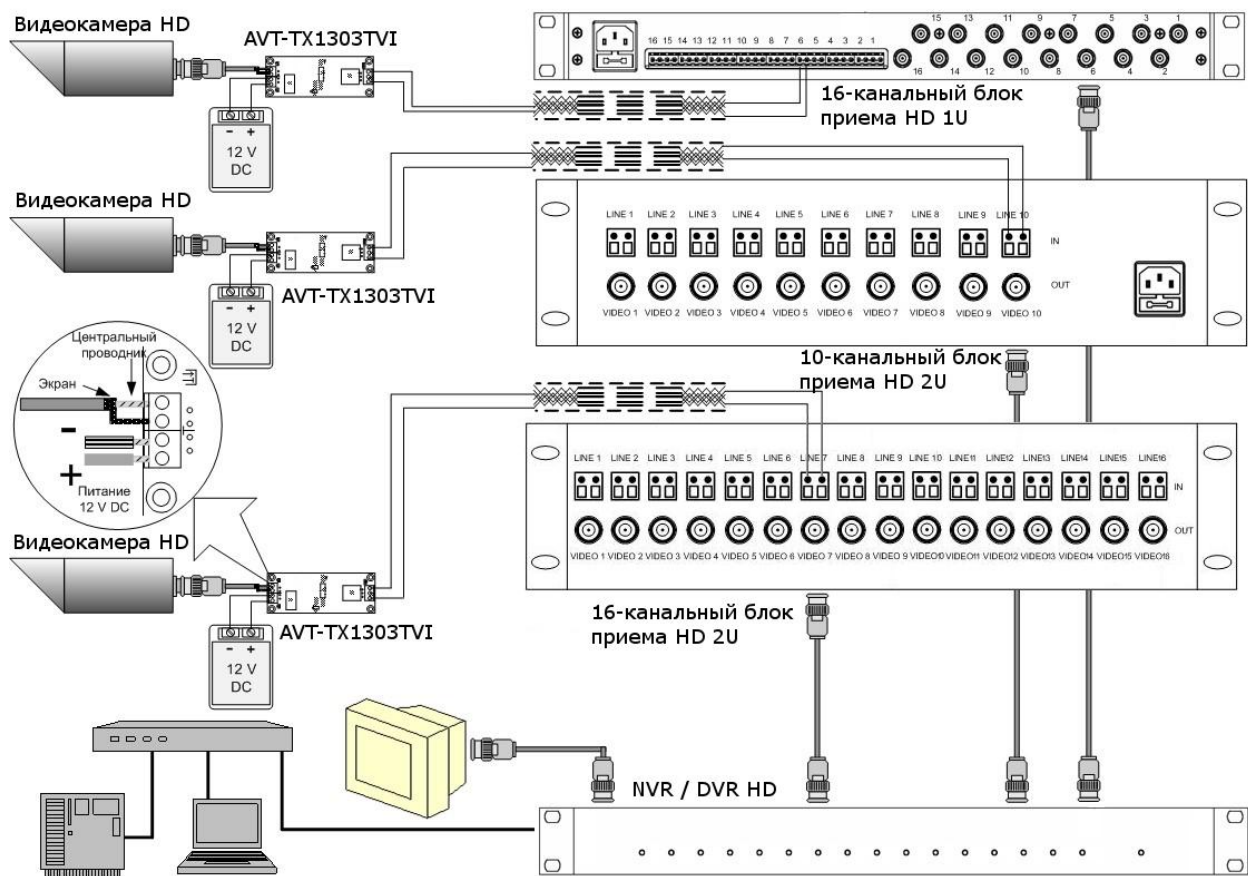

Тип	Подтип	Класс	Семейство	Группа	Модель
Витая пара	Активные	Передатчик	Одноканальные	Для встраивания	AVT-TX1303TVI

СХЕМА ПОДКЛЮЧЕНИЯ