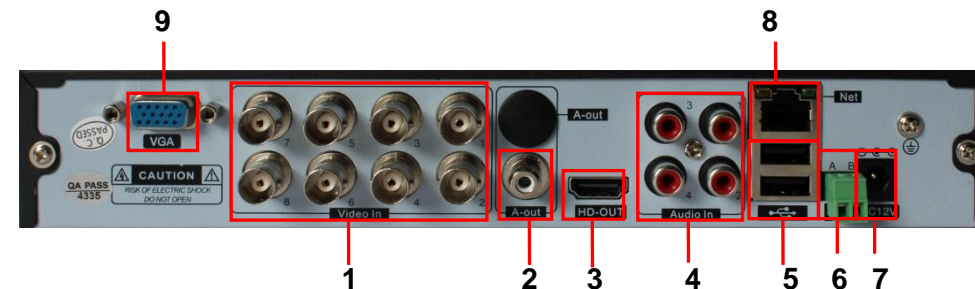

3. Размещение элементов на задней панели

NN	Обозначение	Назначение
1	VIDEO IN 1-8	Видеовходы
2	AUDIO- OUT	Аудиовыход
3	HDMI	HDMI выход
4	AUDIO-IN 1-4	Аудиовход 1-4
5	USB	Порты USB
6	RS485	Порт PTZ
7	DC12V	Разъем питания 12В пост тока
8	LAN	Порт Ethernet (LAN 10/100M)
9	VGA	VGA выход

4. Комплектация

1. Регистратор	-1 шт
2. Блок питания 12VDC	-1 шт
3. CD с ПО просмотра по сети, описанием	-1 шт
4. USB- мышь	-1 шт
5. ИК-пульт	-1 шт
6. Паспорт	-1 шт