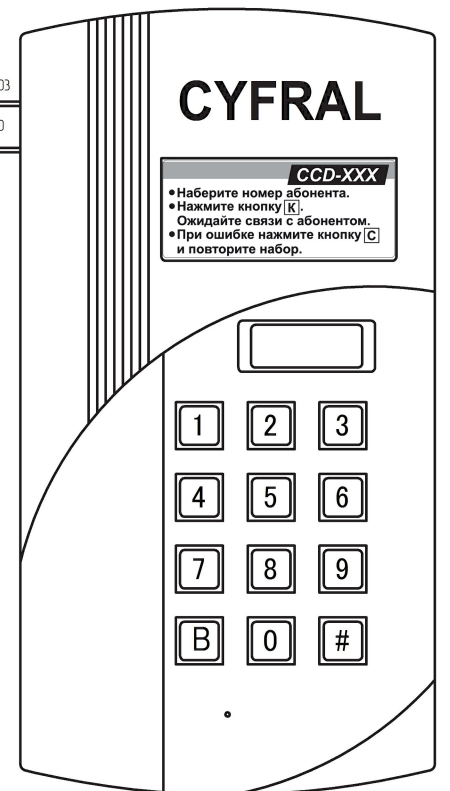

Многоабонентский блок вызова компании ЦИФРАЛ (без видекамеры)

При подключении адаптера GND с индивидуального блока вызова, видеомонитора и V объединять нельзя.