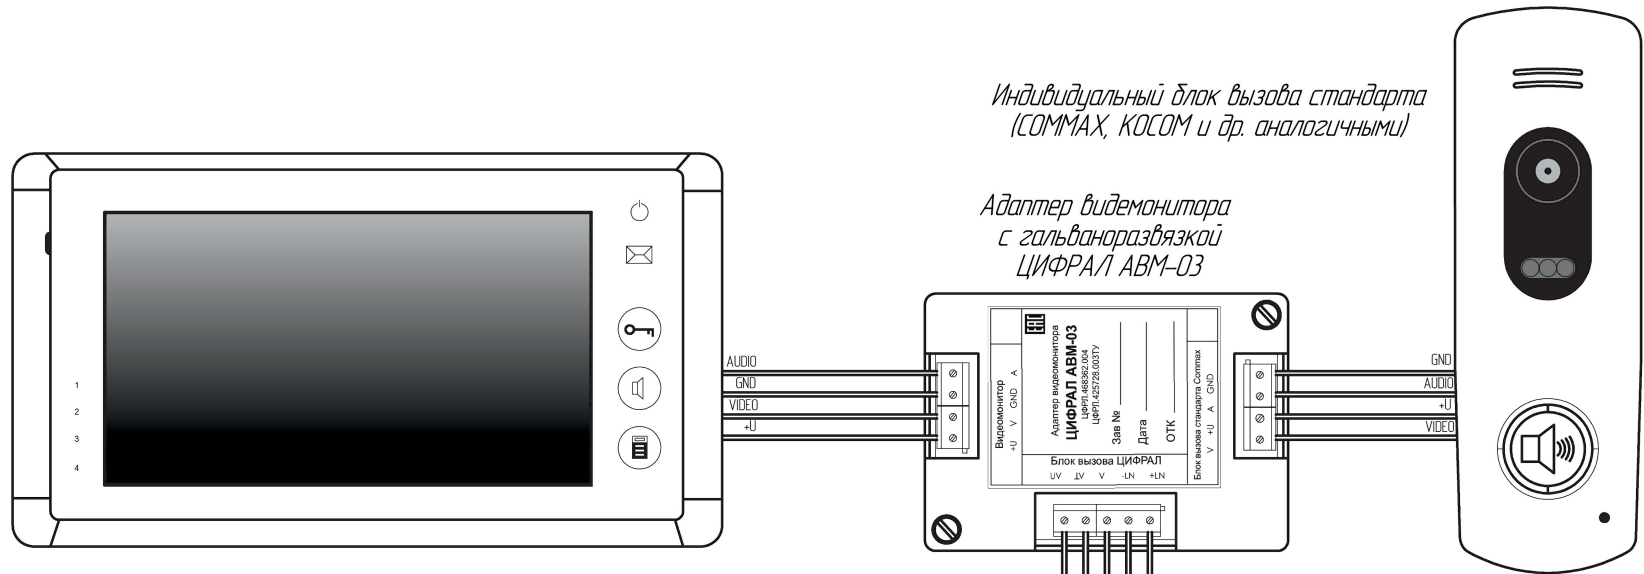

*Индивидуальный блок вызова стандарта
(СОММАХ, КОСОМ и др. аналогичными)*

*Адаптер видеомонитора
с гальваноразвязкой
ЦИФРАЛ АВМ-03*

*Многоабонентский блок вызова,
компания ЦИФРАЛ
(с видеокamerой)*

При подключении адаптера GND с индивидуального блока вызова, видеомонитора и V объединять нельзя.