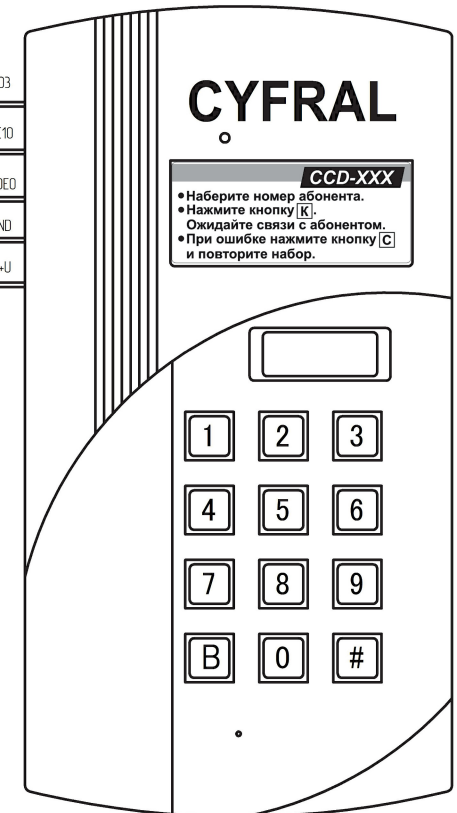

*Многоабонентский блок вызова,
компания ЦИФРАЛ
(с видеокamerой)*