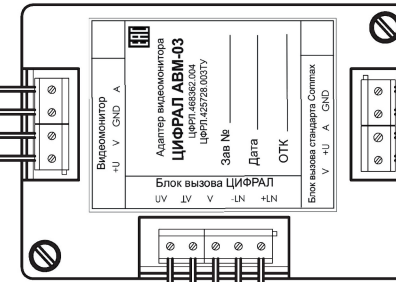

Индивидуальный блок вызова стандарта
(СОММАХ, КОСОМ и др. аналогичными)

Адаптер видеомонитора
с гальваноразвязкой
ЦИФРАЛ АВМ-03

Индивидуальный видеомонитор стандарта
(СОММАХ, КОСОМ и др. аналогичными)

+ LN (D0 ... D9)

- LN (E0 ... E9)

Координатная линия связи

Коммутатор ЦИФРАЛ КМФ-100М

Многоабонентский блок вызова,
компании ЦИФРАЛ
(с видеокамерой)

При подключении адаптера GND с индивидуального блока вызова, видеомонитора
и V объединять нельзя.