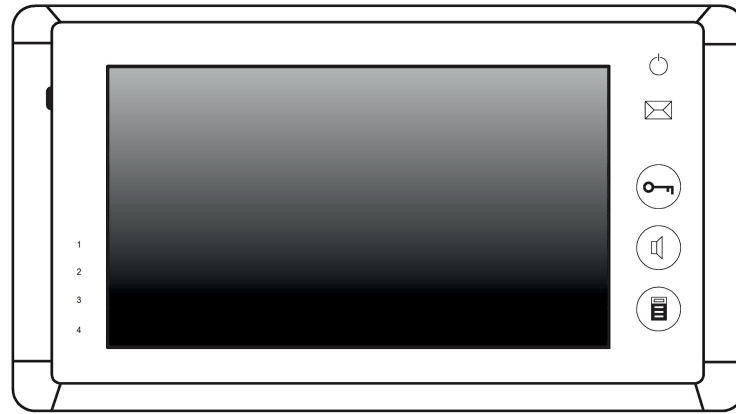

*Индивидуальный видеомонитор стандарта
(СОММАХ, КОСОМ и др. аналогичными)*