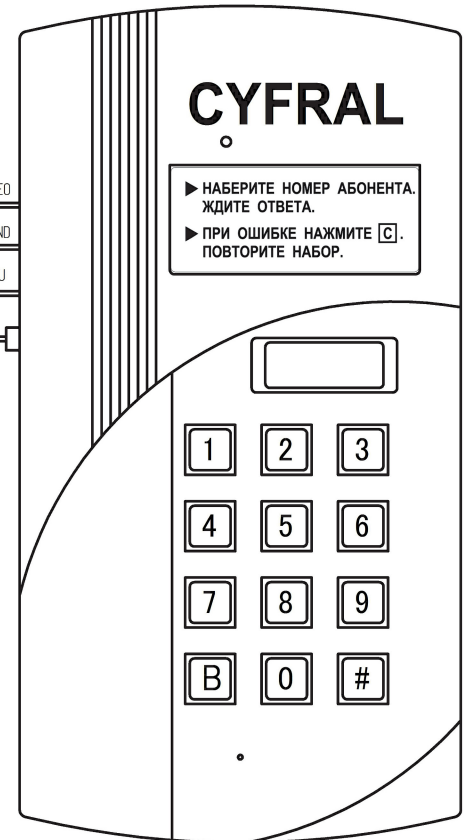

Индивидуальный блок вызова стандарта
(СОММАХ, КОСОМ и др. аналогичными)

Адаптер видеомонитора
с гальваноразвязкой
ЦИФРАЛ АВМ-03

Индивидуальный видеомонитор стандарта
(СОММАХ, КОСОМ и др. аналогичными)

+ LN (D0 ... D9)

- LN (E0 ... E9)

Координатная линия связи

Коммутатор ЦИФРАЛ КМФ-100М

Многоабонентский блок вызова,
компании ЦИФРАЛ
(с видеокамерой)

При подключении адаптера GND с индивидуального блока вызова, видеомонитора
и V объединять нельзя.