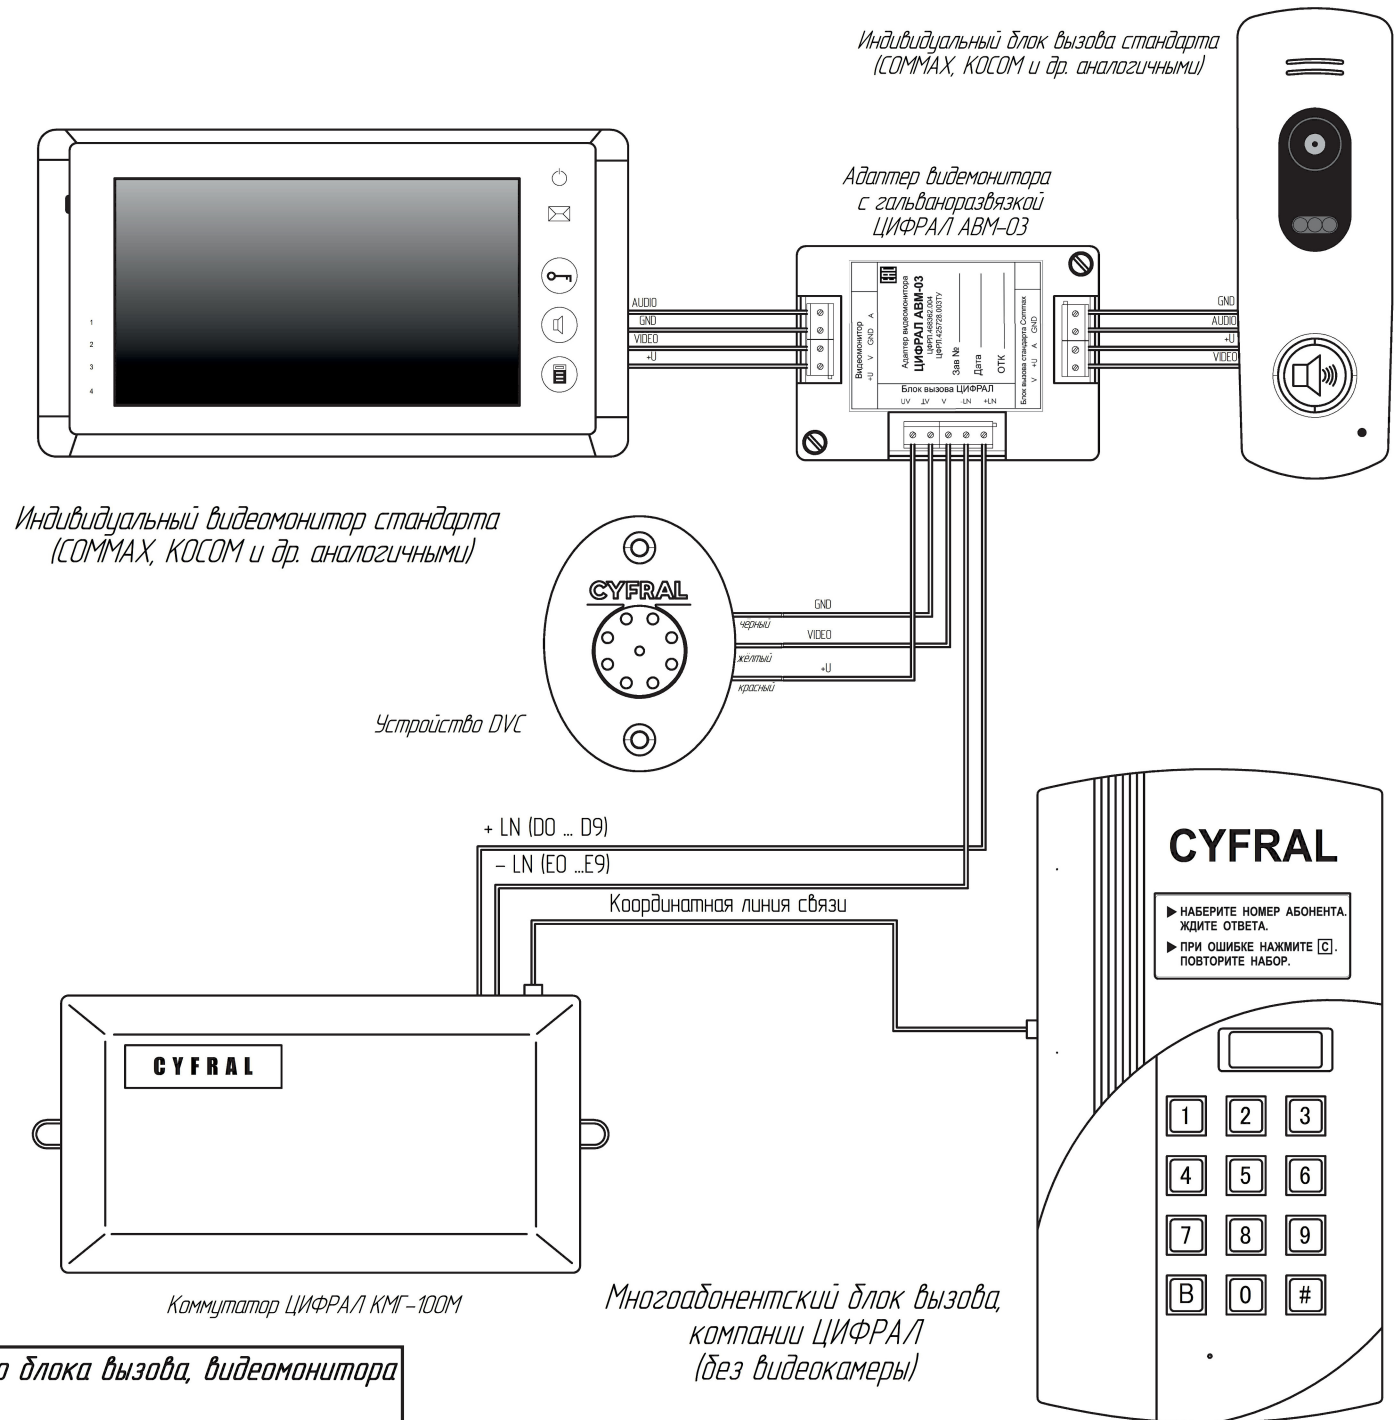

Индивидуальный блок вызова стандарта
(СОММАХ, КОСОМ и др. аналогичными)

Адаптер видеомонитора
с гальваноразвязкой
ЦИФРАЛ АВМ-03

Индивидуальный видеомонитор стандарта
(СОММАХ, КОСОМ и др. аналогичными)

+ LN (D0 ... D9)

- LN (E0 ... E9)

Координатная линия связи

Коммутатор ЦИФРАЛ КМФ-100М

Многоабонентский блок вызова,
компании ЦИФРАЛ
(с видеокамерой)

При подключении адаптера GND с индивидуального блока вызова, видеомонитора
и V объединять нельзя.

При подключении адаптера GND с индивидуального блока вызова, видеомонитора и V объединять нельзя.

При подключении адаптера GND с индивидуального блока вызова, видеомонитора и V объединять нельзя.

*Индивидуальный видеомонитор стандарта
(СОММАХ, КОСОМ и др. аналогичными)*

*Индивидуальный блок вызова стандарта
(СОММАХ, КОСОМ и др. аналогичными)*

*Адаптер видеомонитора
с гальваноразвязкой
ЦИФРАЛ АВМ-03*

*Многоабонентский блок вызова,
компания ЦИФРАЛ
(с видеокamerой)*

При подключении адаптера GND с индивидуального блока вызова, видеомонитора и V объединять нельзя.