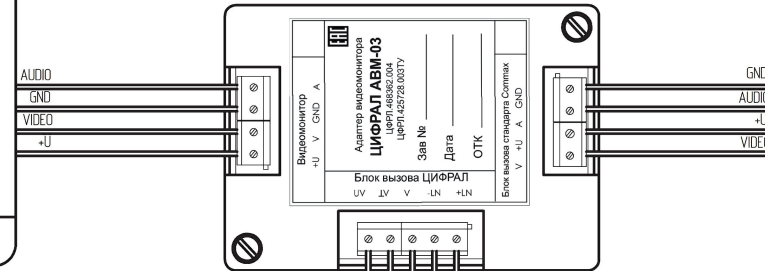

*Адаптер видеомонитора
с гальваноразвязкой
ЦИФРАЛ АВМ-03*