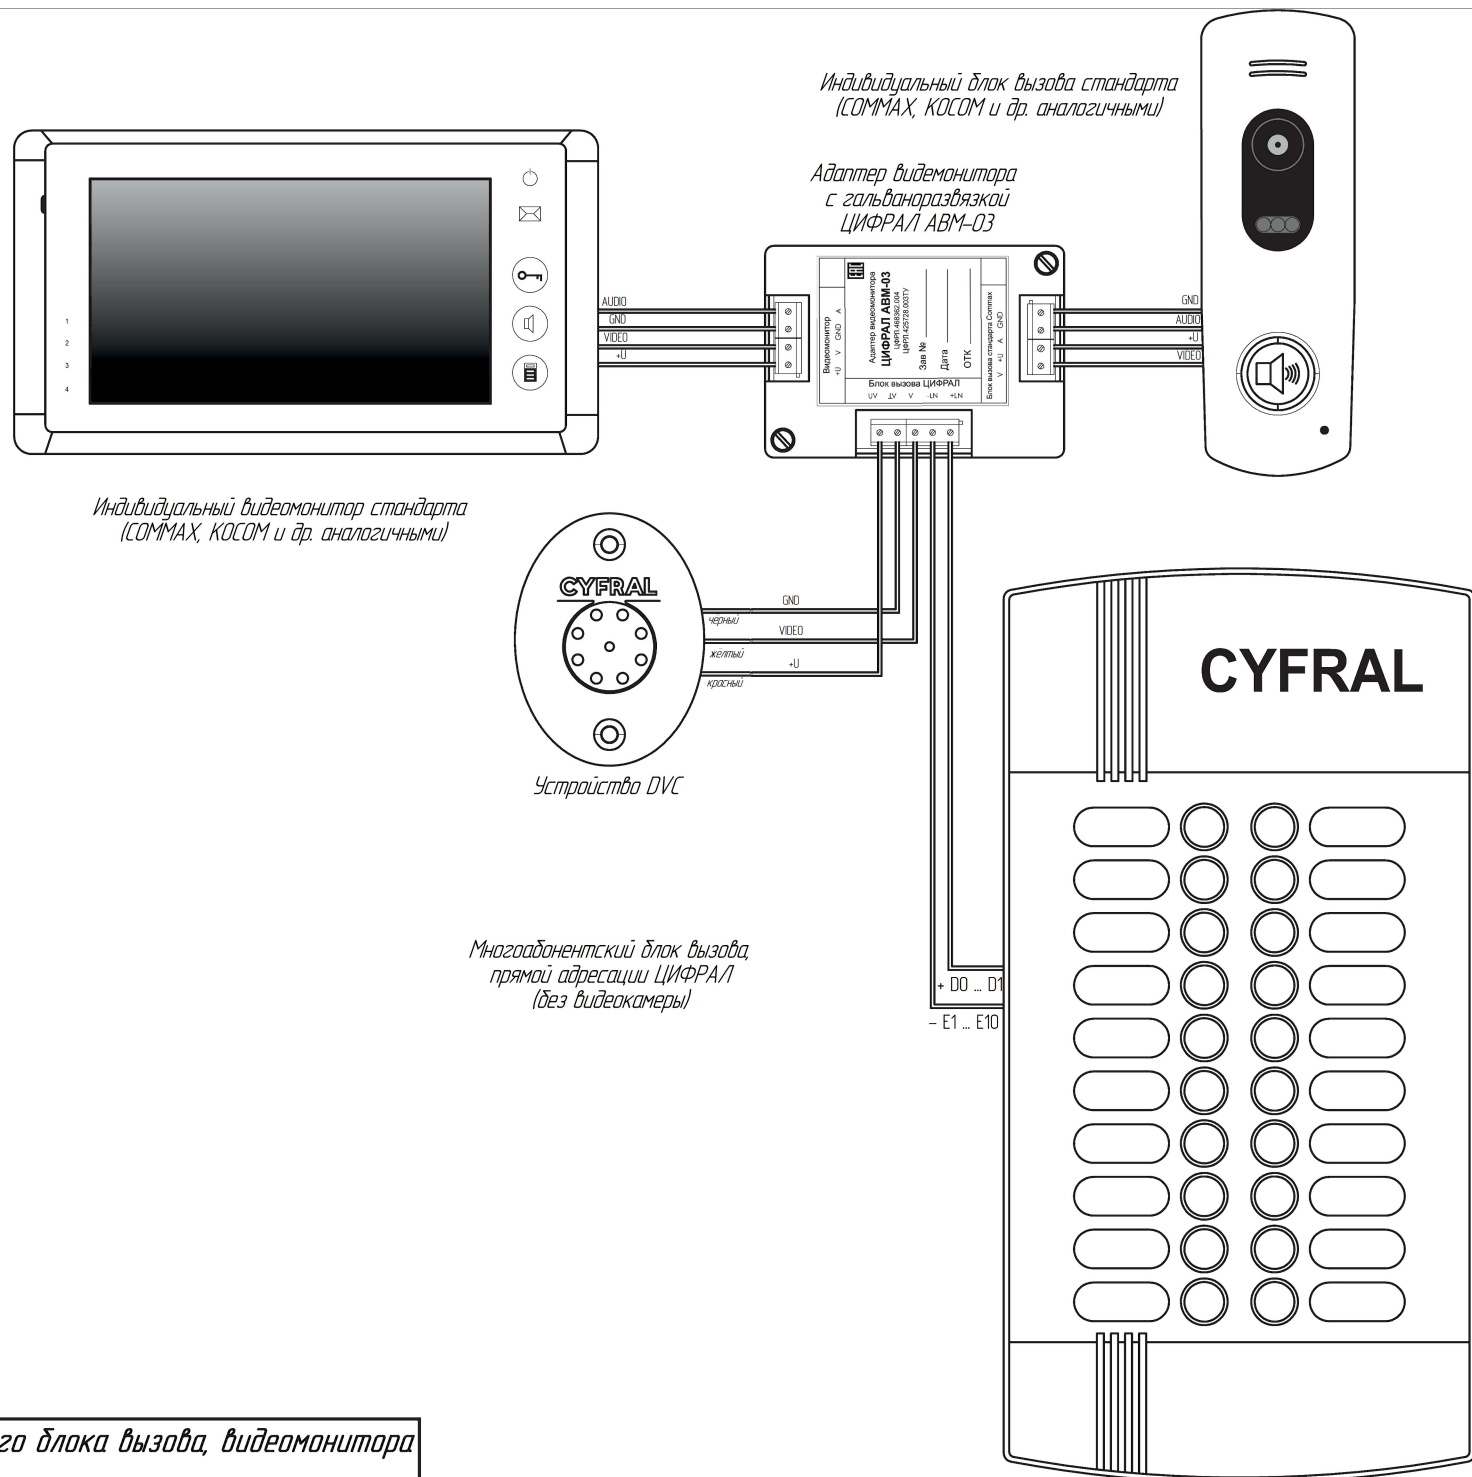

- LN (E0 ... E9)

Координатная линия связи

Коммутатор ЦИФРАЛ КМФ-100М

Многоабонентский блок вызова,
компании ЦИФРАЛ
(с видеокамерой)

При подключении адаптера GND с индивидуального блока вызова, видеомонитора
и V объединять нельзя.

При подключении адаптера GND с индивидуального блока вызова, видеомонитора и V объединять нельзя.

При подключении адаптера GND с индивидуального блока вызова, видеомонитора и V объединять нельзя.

*Индивидуальный видеомонитор стандарта
(СОММАХ, КОСОМ и др. аналогичными)*