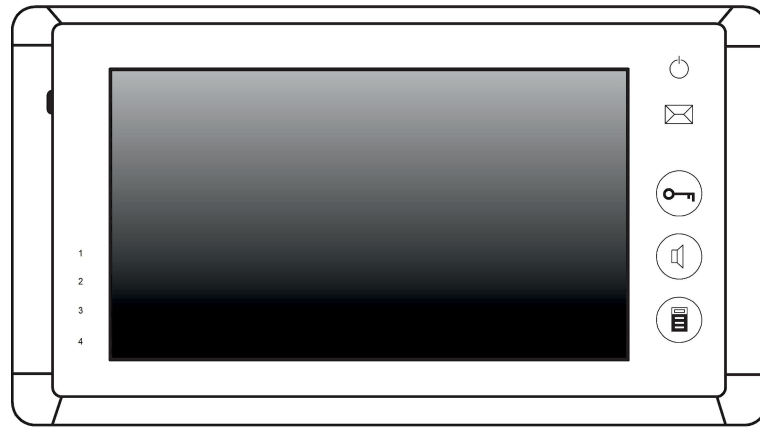

Индивидуальный блок вызова стандарта
(СОММАХ, КОСОМ и др. аналогичными)

Адаптер видеомонитора
с гальваноразвязкой
ЦИФРАЛ АВМ-03

Индивидуальный видеомонитор стандарта
(СОММАХ, КОСОМ и др. аналогичными)

+ LN (D0 ... D9)

- LN (E0 ... E9)

Координатная линия связи

Коммутатор ЦИФРАЛ КМФ-100М

Многоабонентский блок вызова,
компании ЦИФРАЛ
(с видеокамерой)

При подключении адаптера GND с индивидуального блока вызова, видеомонитора
и V объединять нельзя.