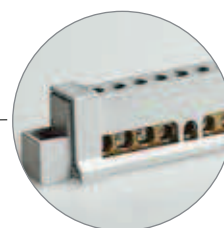

Щитки для скрытой проводки на 24 и 36 модулей имеют

Дверцы щитка являются перенавешиваемыми и покрыты защитной плёнкой во избежание повреждений при транспортировке и монтаже

Для установки максимального количества модульных устройств необходимо выломать предназначенные для этой цели места, обозначенные перфорационными линиями

Лицевая часть щитка сделана из высококачественного АБС-пластика

Возможность установки в данные щитки модульного оборудования до 24 и 36 штук соответственно, и любого нестандартного счётчика или прибора учета, например, счётчик «МЕРКУРИЙ 200». Для этого на внутренней поверхности лицевой части щитка нанесена перфорация с шагом 6 мм, которая даёт возможность вырезать окно любых размеров и форм.

ряд отличий и особенностей:

Конструкция щитка предусматривает возможность установки данного изделия в гипсокартон и полые стены

На боковых стенках внутренней части щитка нанесены риски диаметром 25, 32 и 40 мм для возможности подведения гофрированных и гладких труб