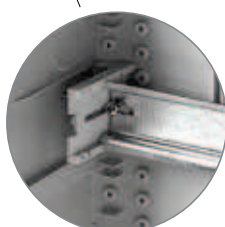

Стойки крепления для DIN-реек дают возможность монтажа модульного оборудования и приборов учёта на разную глубину путем перемещения DIN-рейки в тот или иной паз