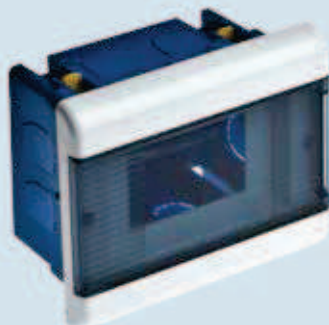

Щитки «Тусо» под автоматические выключатели для скрытой проводки с горизонтальной дверцей (IP 41)

НАЗНАЧЕНИЕ данная серия щитков с горизонтальными дверцами предназначена для монтажа модульных компонентов и электрических счётчиков разных размеров в жилых, административных и торговых помещениях.

ДИАПАЗОН РАБОЧИХ ТЕМПЕРАТУР от -30 до +60 °С

Наименование

Комплектация

Чертёж

68004

Щиток для скрытой проводки на 4 модуля без дверцы
Размер:
182x121x78 мм

Количество в упаковке:
26 шт.

68224/68224Б

Щиток скрытой проводки для ГСК на 4 модуля с дверцей
Размер:
140x112x70 мм

DIN-рейка, з/шина, пластиковая опора под нулевую шину, шт. 1, пластиковые лапки
Цвет: белый с прозрачной дверцей, белый с белой непрозрачной дверцей
Количество в упаковке:
20 шт.

68126/68126К/68126Б

Щиток для скрытой проводки на 5 модулей с дверцей
Размер:
160x132x90 мм

DIN-рейка, з/шина, пластиковая опора под нулевую шину, шт. 1
Цвет: белый, коричневый, белый (с белой непрозрачной дверцей)
Количество в упаковке:
20 шт.