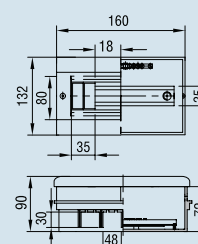

Щиток скрытой проводки для ГСК на 4 модуля с дверцей
Размер:
140x112x70 мм

DIN-рейка, з/шина, пластиковая опора под нулевую шину, шт. 1, пластиковые лапки
Цвет: белый с прозрачной дверцей, белый с белой непрозрачной дверцей
Количество в упаковке:
20 шт.

68126/68126К/68126Б

Щиток для скрытой проводки на 5 модулей с дверцей
Размер:
160x132x90 мм

DIN-рейка, з/шина, пластиковая опора под нулевую шину, шт. 1
Цвет: белый, коричневый, белый (с белой непрозрачной дверцей)
Количество в упаковке:
20 шт.