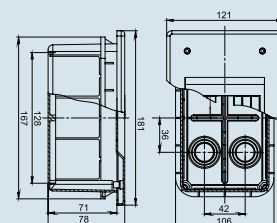

ДИАПАЗОН РАБОЧИХ ТЕМПЕРАТУР от -30 до +60 °С

Наименование

Комплектация

Чертёж

68004

Щиток для скрытой проводки на 4 модуля без дверцы
Размер:
182x121x78 мм

Количество в упаковке:
26 шт.

68224/68224Б

Щиток скрытой проводки для ГСК на 4 модуля с дверцей
Размер:
140x112x70 мм

DIN-рейка, з/шина, пластиковая опора под нулевую шину, шт. 1, пластиковые лапки
Цвет: белый с прозрачной дверцей, белый с белой непрозрачной дверцей
Количество в упаковке:
20 шт.

68126/68126К/68126Б

Щиток для скрытой проводки на 5 модулей с дверцей
Размер:
160x132x90 мм

DIN-рейка, з/шина, пластиковая опора под нулевую шину, шт. 1
Цвет: белый, коричневый, белый (с белой непрозрачной дверцей)
Количество в упаковке:
20 шт.