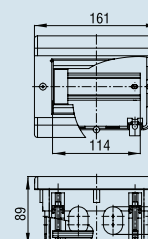

Щиток скрытой проводки для ГСК на 4 модуля с дверцей
Размер:
140x112x70 мм

DIN-рейка, з/шина, пластиковая опора под нулевую шину, шт. 1, пластиковые лапки
Цвет: белый с прозрачной дверцей, белый с белой непрозрачной дверцей
Количество в упаковке:
20 шт.

68126/68126К/68126Б

Щиток для скрытой проводки на 5 модулей с дверцей
Размер:
160x132x90 мм

DIN-рейка, з/шина, пластиковая опора под нулевую шину, шт. 1
Цвет: белый, коричневый, белый (с белой непрозрачной дверцей)
Количество в упаковке:
20 шт.