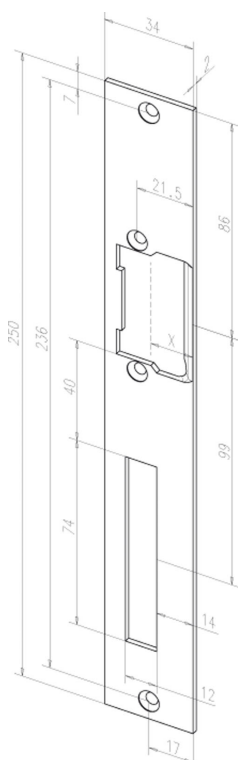

Flat striking plate

-----03302-05

Плоская запорная планка с вырезами под язычок и ригель.

Обзор преимуществ

- С направляющей
- С 2-мя крепежными отверстиями

Технические данные

Направление DIN	правый
Длина	250 мм
Ширина	34 мм
Толщина	2 мм
Вырез под ригель	Да
направляющая	Да

EAN-номер

4042203145382

Артикулярный номер

-----03302-05