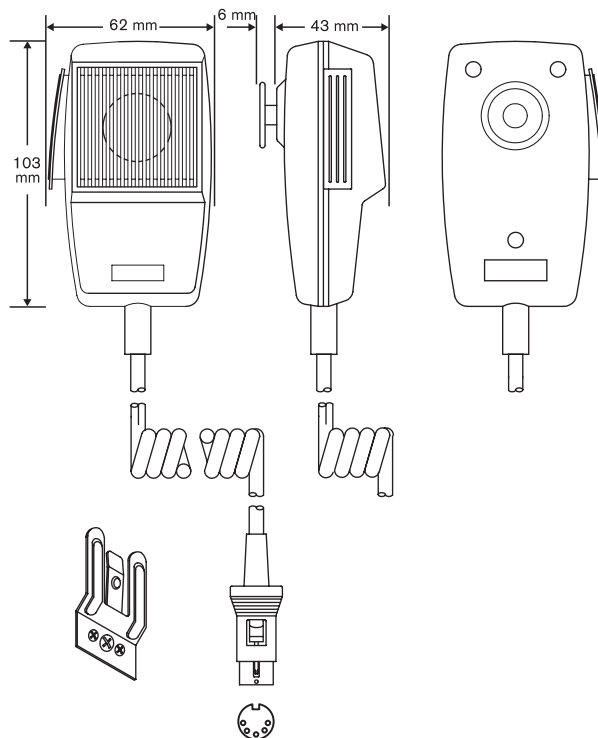

Замечания по установке/конфигурации