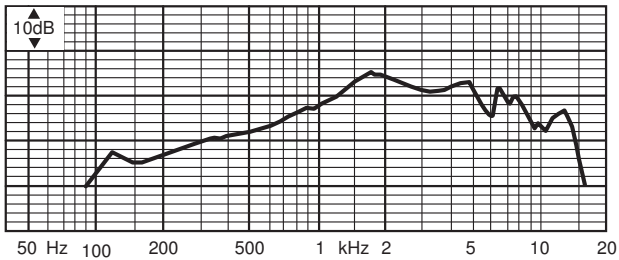

Частотная характеристика

Состав изделия

Количество Компоненты

ство

1	Ненаправленный динамический ручной микрофон LBB 9080/00
1	Кронштейн для установки на стену

Техническое описание

Электрические характеристики*

Тип	Ручной
Диаграмма направленности	Ненаправленный
Диапазон частот	от 280 Гц до 14 кГц
Чувствительность	3,1 мВ/Па ± 4 дБ
Номинальное сопротивление на выходе	500 Ом

*) Данные о технических характеристиках согласно IEC 60268-4

Механические характеристики

Размеры (В x Ш x Д)	103 x 62 x 43 мм
Вес (вкл. кабель)	190 г
Цвет	Черный
Переключатель	Вкл. / выкл. контактом дистанционного управления
Тип кабеля	2-жильный + 2-жильный экранированный (спиральный)
Длина кабеля	0,5 м (1,2 м дополнительно)
Соединитель	5-контактный 180° DIN (запираемый)

Условия эксплуатации

Рабочая температура	от -25 °С до +55 °С
Температура хранения	от -40 °С до +70 °С
Относительная влажность	<95%

Информация для заказа

LBB 9080/00 Ненаправленный динамический ручной микрофон
с запираемым 5-контактным разъемом DIN

LBB9080/00