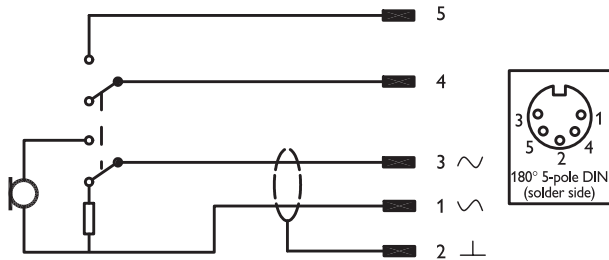

## Функции

На боковой стороне микрофона имеется кнопка включения. Переключатель имеет дополнительные контакты для дистанционного управления.

## Замечания по установке/конфигурации

Размеры в мм

Принципиальная схема

Частотная характеристика

#### Механические характеристики

Размеры (В x Ш x Д)	103 x 62 x 43 мм
Вес (вкл. кабель)	190 г
Цвет	Черный
Переключатель	Вкл. / выкл. контактом дистанционного управления
Тип кабеля	2-жильный + 2-жильный экранированный (спиральный)
Длина кабеля	0,5 м (1,2 м дополнительно)
Соединитель	5-контактный 180° DIN (запираемый)