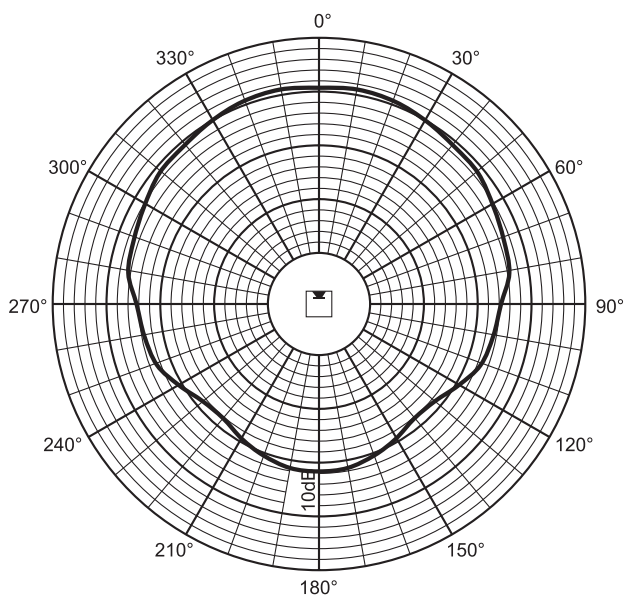

Акустические характеристики на октаву

Полярная диаграмма (вертикальная)

Полярная диаграмма (горизонтальная)

Полярная диаграмма (горизонтальная)

LBC 3210/00
500Hz

Полярная диаграмма (вертикальная)

LBC 3210/00
1kHz

Полярная диаграмма (вертикальная)

LBC 3210/00
1kHz

Полярная диаграмма (горизонтальная)

LBC 3210/00
2kHz

Полярная диаграмма (горизонтальная)

LBC 3210/00
2kHz

Полярная диаграмма (вертикальная)

LBC 3210/00
4kHz