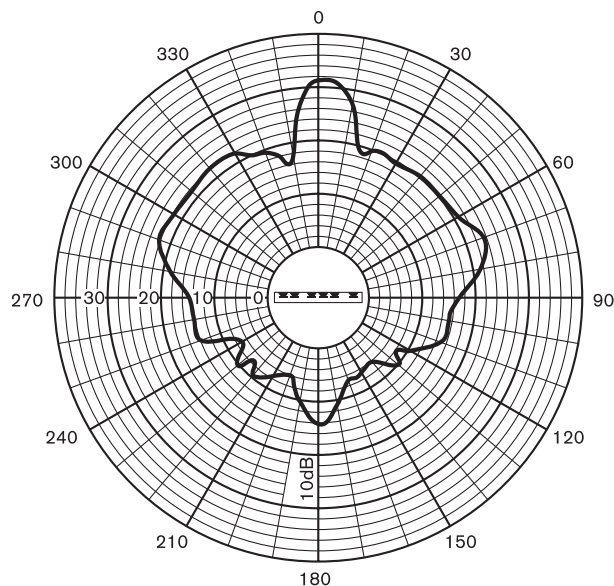

Акустические характеристики на октаву

Полярная диаграмма (вертикальная)

Полярная диаграмма (горизонтальная)

Полярная диаграмма (горизонтальная)

LBC 3210/00
500Hz

Полярная диаграмма (вертикальная)

LBC 3210/00
1kHz

Полярная диаграмма (вертикальная)

LBC 3210/00
1kHz

Полярная диаграмма (горизонтальная)

LBC 3210/00
2kHz

Полярная диаграмма (горизонтальная)

LBC 3210/00
2kHz

Полярная диаграмма (вертикальная)

LBC 3210/00
4kHz