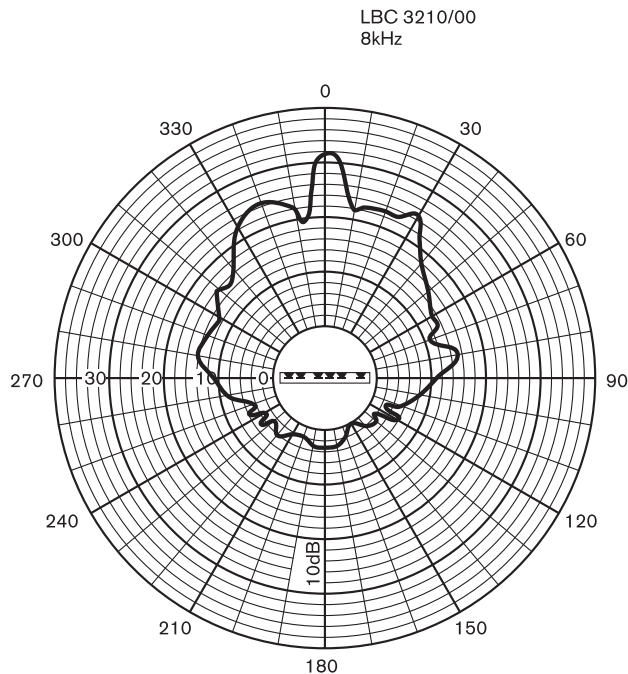

Полярная диаграмма (вертикальная)

LBC 3210/00
1kHz

Полярная диаграмма (горизонтальная)

LBC 3210/00
2kHz

Полярная диаграмма (горизонтальная)

LBC 3210/00
2kHz

Полярная диаграмма (вертикальная)

LBC 3210/00
4kHz

Полярная диаграмма (вертикальная)

LBC 3210/00
4kHz

Полярная диаграмма (горизонтальная)

LBC 3210/00
8kHz

Полярная диаграмма (горизонтальная)

Полярная диаграмма (вертикальная)

Состав изделия

Количество	Компоненты
1	Громкоговоритель типа "линейный массив" LBC 3210/00
1	Кронштейн для установки на стену
1	Соединитель
1	Установочная диаграмма

Номинальное сопротивление	167 Ом
Соединитель	Зажимная клеммная колодка

*) Данные о технических характеристиках согласно IEC 60268-5

Механические характеристики

Габаритные размеры (В x Ш x Г)	1200 x 160 x 90 мм
Вес	9 кг
Цвет	Серебристый