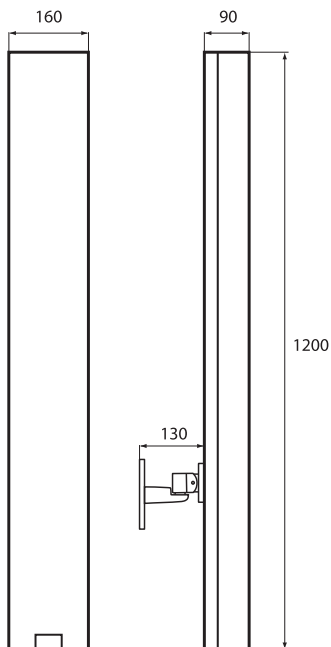

Размеры в мм

Функции

Область применения

LBC 3210/00 входит в состав серии громкоговорителей типа "линейный массив" XLA 3200 (расширенная зона вещания). Значительно улучшенные характеристики аудионаправленности являются результатом расположения динамиков* громкоговорителя и усовершенствованных фильтров. Каждый динамик громкоговорителя воспроизводит звук определенной частоты. Имеется несколько различий между обычными акустическими колонками и этим громкоговорителем. Звук распределяется равномерно по всей зоне вещания: он не слишком громок впереди и не слишком тих сзади. Все необходимые частоты присутствуют в любом месте зоны вещания. Громкоговорители покрывают большую площадь, поэтому большее количество людей может слушать речь и музыку с высоким качеством воспроизведения. Все эти особенности способствуют воспроизведению очень естественного звука во всей зоне вещания.

*запатентовано