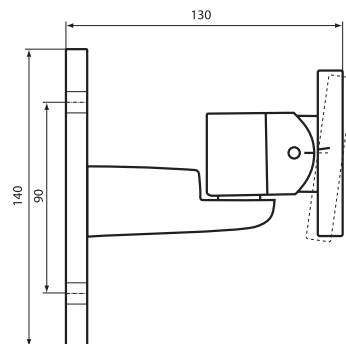

непосредственно на напольную стойку LBC 1259/00 при помощи винта с резьбой M10 без дополнительного оборудования.

В комплект входит монтажный кронштейн с отмеченным углом установки.

Размеры в мм

Обзор системы

Для громкоговорителя LBC 3210/00 был разработан способ установки, экономящий время и затраты труда. В комплект громкоговорителя входит диаграмма, показывающая оптимальную высоту установки для области, которую должен покрывать громкоговоритель. Когда для определенной области будет определена соответствующая высота, громкоговоритель устанавливается под углом, отмеченным на монтажном кронштейне. Эта процедура намного более проста и точна, чем традиционный метод проб и ошибок. LBC 3210/00 может быть установлен на стену или