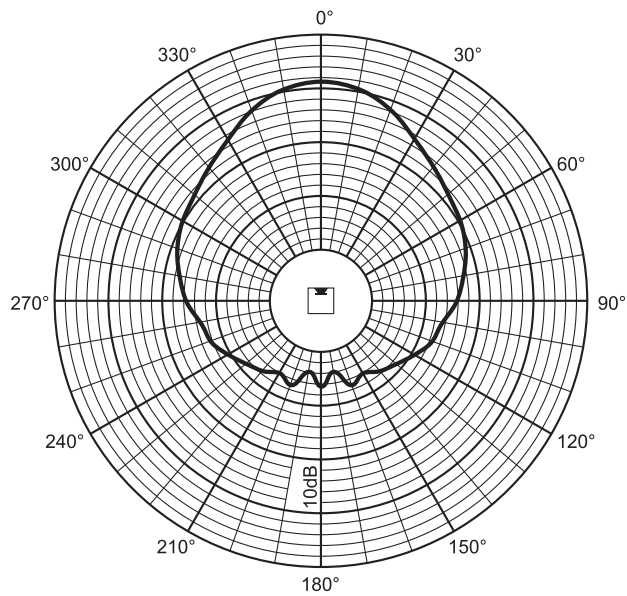

LBC 3210/00
8kHz

Полярная диаграмма (горизонтальная)