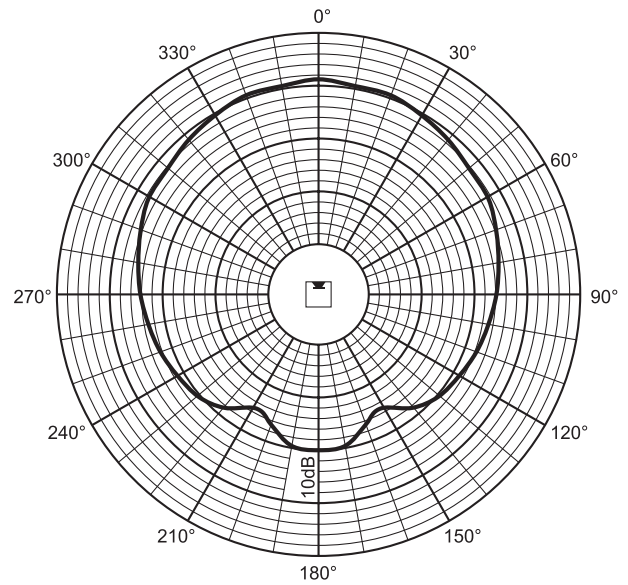

Акустические характеристики на октаву

Полярная диаграмма (вертикальная)

Полярная диаграмма (горизонтальная)

Полярная диаграмма (горизонтальная)

LBC 3210/00
500Hz

Полярная диаграмма (вертикальная)

LBC 3210/00
1kHz

Полярная диаграмма (вертикальная)

LBC 3210/00
1kHz

Полярная диаграмма (горизонтальная)

LBC 3210/00
2kHz

Полярная диаграмма (горизонтальная)

LBC 3210/00
2kHz

Полярная диаграмма (вертикальная)

LBC 3210/00
4kHz