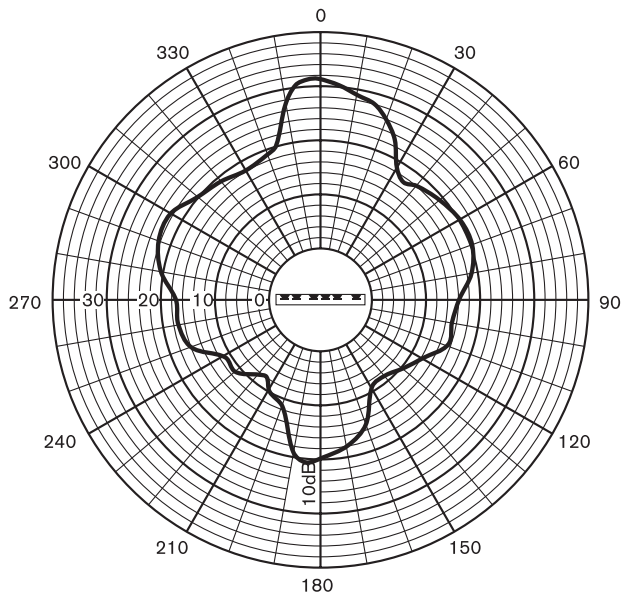

Акустические характеристики на октаву

Полярная диаграмма (вертикальная)

Полярная диаграмма (горизонтальная)

Полярная диаграмма (горизонтальная)

LBC 3210/00
500Hz

Полярная диаграмма (вертикальная)

LBC 3210/00
1kHz

Полярная диаграмма (вертикальная)

LBC 3210/00
1kHz

Полярная диаграмма (горизонтальная)

LBC 3210/00
2kHz

Полярная диаграмма (горизонтальная)

LBC 3210/00
2kHz

Полярная диаграмма (вертикальная)

LBC 3210/00
4kHz

Полярная диаграмма (вертикальная)

LBC 3210/00
4kHz

Полярная диаграмма (горизонтальная)

LBC 3210/00
8kHz

Полярная диаграмма (горизонтальная)

Полярная диаграмма (вертикальная)

Состав изделия

Количество	Компоненты
1	Громкоговоритель типа "линейный массив" LBC 3210/00
1	Кронштейн для установки на стену
1	Соединитель
1	Установочная диаграмма