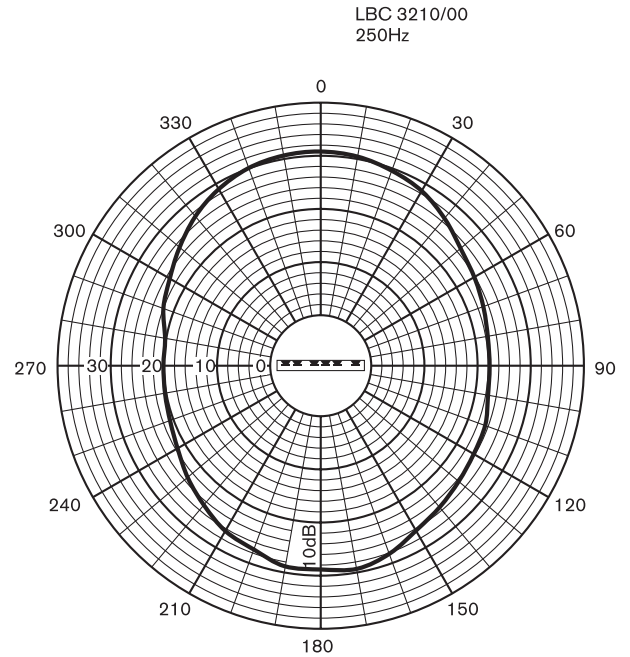

Полярная диаграмма (вертикальная)