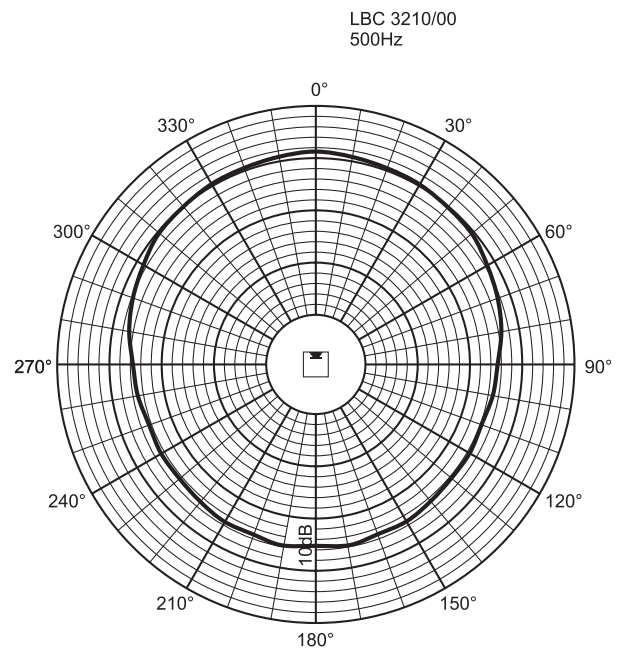

Принципиальная схема

Частотная характеристика

	250 Гц	500 Гц	1 кГц	2 кГц	4 кГц	8 кГц
УЗД 1.1	94	97	97	95	96	93
УЗД макс.	112	115	115	113	114	111
Добротность	2,2	2,7	6,3	10,8	22,6	32,3
Гор. угол (град.)	360	180	170	160	90	60
Верт. угол (град.)	100	60	55	34	18	10

Акустические характеристики на октаву

Полярная диаграмма (вертикальная)

Полярная диаграмма (горизонтальная)

Полярная диаграмма (горизонтальная)

LBC 3210/00
500Hz

Полярная диаграмма (вертикальная)

LBC 3210/00
1kHz

Номинальное сопротивление	167 Ом
Соединитель	Зажимная клеммная колодка

*) Данные о технических характеристиках согласно IEC 60268-5

Механические характеристики

Габаритные размеры (В x Ш x Г)	1200 x 160 x 90 мм
Вес	9 кг
Цвет	Серебристый