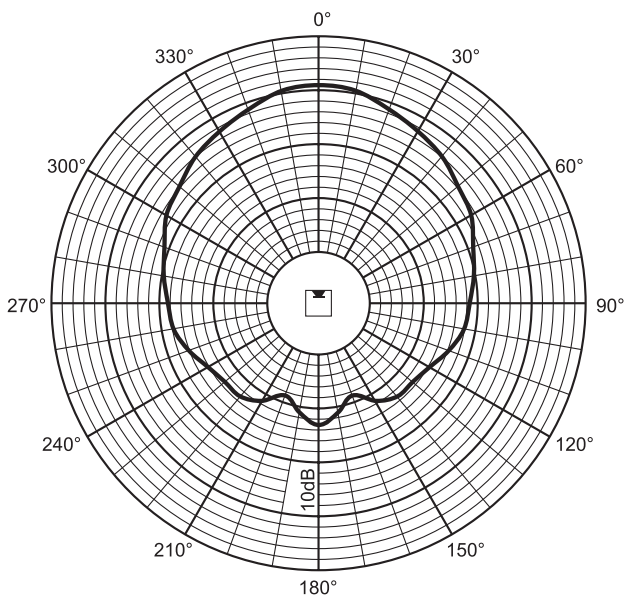

LBC 3210/00
4kHz

Полярная диаграмма (горизонтальная)