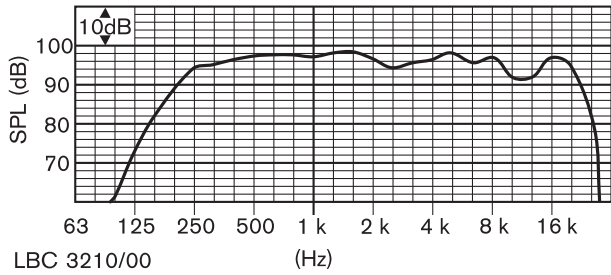

Частотная характеристика

	250 Гц	500 Гц	1 кГц	2 кГц	4 кГц	8 кГц
УЗД 1.1	94	97	97	95	96	93
УЗД макс.	112	115	115	113	114	111
Добротность	2,2	2,7	6,3	10,8	22,6	32,3
Гор. угол (град.)	360	180	170	160	90	60
Верт. угол (град.)	100	60	55	34	18	10