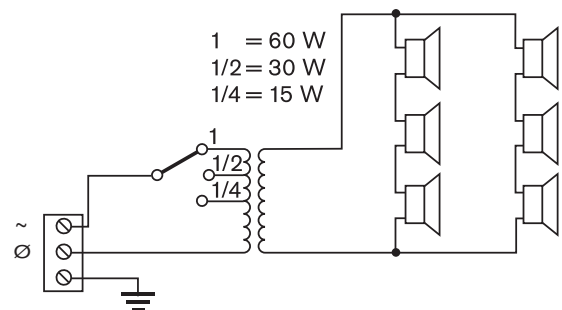

В громкоговорителях предусмотрена возможность установки дополнительного модуля контроля линии/громкоговорителя.

Трехсторонняя керамическая клеммная колодка с винтовыми разъемами, пригодными для проходного соединения, расположена в специальном отделении в основании громкоговорителя. Имеется также переключатель, позволяющий установить номинальную полную мощность (60 Вт), половину мощности (30 Вт) или четверть мощности (15 Вт). Это отделение имеет намеченные отверстия для проводки.

Сертификаты и согласования

Все громкоговорители компании Bosch способны непрерывно работать в течение 100 часов при номинальной мощности в соответствии со стандартами потребляемой мощности IEC 268-5. Громкоговорители также проходят специальные испытания на подавление акустической обратной связи (SAFE), демонстрирующие, что они в течение короткого времени могут выдерживать акустическую обратную связь на полной мощности. Это обеспечивает дополнительную степень надежности в критических условиях, что лучше удовлетворяет требования заказчика, обеспечивает более долгий срок службы и снижает риск возникновения неисправностей.

Регион	Сертификация
Европа	CE
Безопасность	согласно EN 60065 и CE
EVAC	согласно IEC 60849 и BS 5839-8
Защита от пыли и влаги	согласно IEC 60529, IP 66
Защита от ударов	согласно EN 50102, IK 07

Замечания по установке/конфигурации

Принципиальная схема