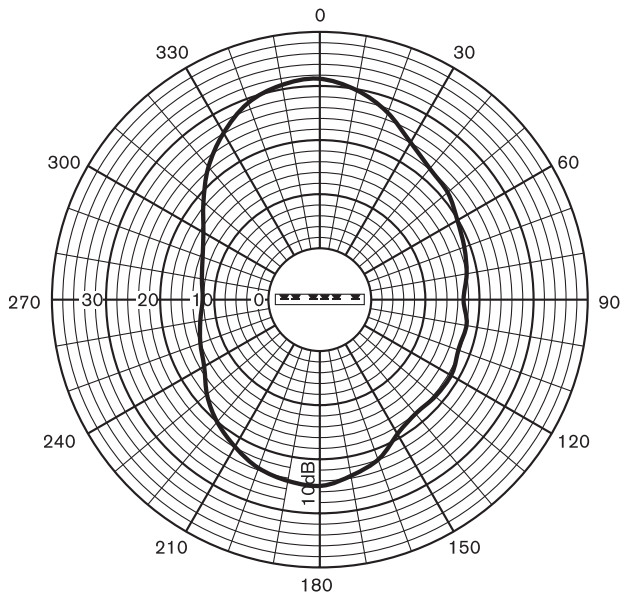

Акустические характеристики на октаву

Полярная диаграмма (вертикальная)

Полярная диаграмма (горизонтальная)

Полярная диаграмма (горизонтальная)

LBC 3210/00
500Hz

Полярная диаграмма (вертикальная)

LBC 3210/00
1kHz

Полярная диаграмма (вертикальная)

LBC 3210/00
1kHz

Полярная диаграмма (горизонтальная)

LBC 3210/00
2kHz

Полярная диаграмма (горизонтальная)

LBC 3210/00
2kHz

Полярная диаграмма (вертикальная)

LBC 3210/00
4kHz