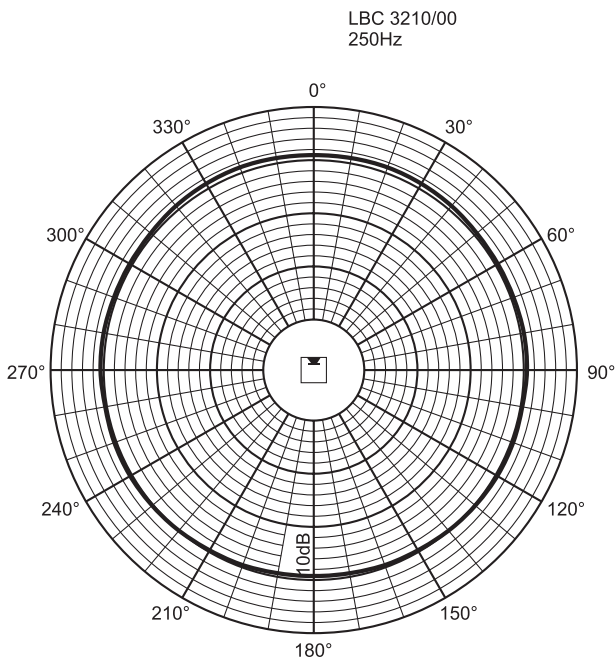

Принципиальная схема

Частотная характеристика

	250 Гц	500 Гц	1 кГц	2 кГц	4 кГц	8 кГц
УЗД 1.1	94	97	97	95	96	93
УЗД макс.	112	115	115	113	114	111
Добротность	2,2	2,7	6,3	10,8	22,6	32,3
Гор. угол (град.)	360	180	170	160	90	60
Верт. угол (град.)	100	60	55	34	18	10

Акустические характеристики на октаву

Полярная диаграмма (вертикальная)

Полярная диаграмма (горизонтальная)

Полярная диаграмма (горизонтальная)

LBC 3210/00
500Hz

Полярная диаграмма (вертикальная)

LBC 3210/00
1kHz