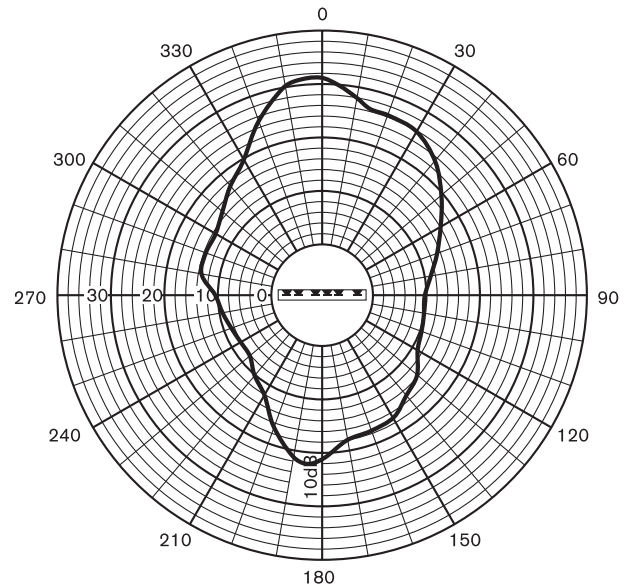

Акустические характеристики на октаву

Полярная диаграмма (вертикальная)

Полярная диаграмма (горизонтальная)

Полярная диаграмма (горизонтальная)

LBC 3210/00
500Hz

Полярная диаграмма (вертикальная)

LBC 3210/00
1kHz

Полярная диаграмма (вертикальная)

LBC 3210/00
1kHz

Полярная диаграмма (горизонтальная)

LBC 3210/00
2kHz

Полярная диаграмма (горизонтальная)

LBC 3210/00
2kHz

Полярная диаграмма (вертикальная)

LBC 3210/00
4kHz