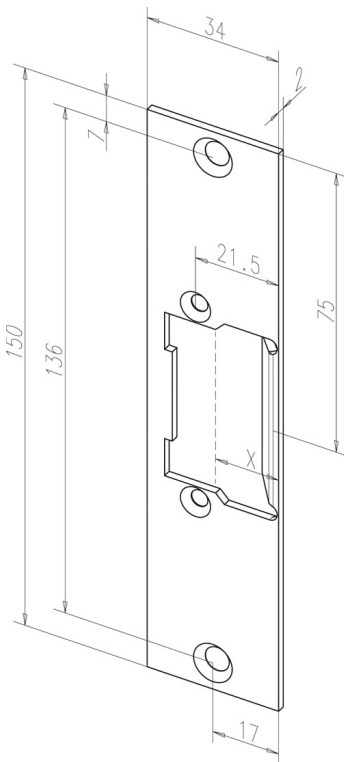

Flat striking plate

-----26240-01

Короткая запорная планка с вырезом под язычок.

Обзор преимуществ

- Возможна установка DIN слева или справа
- С направляющей

Технические данные	
Длина	150 мм
Ширина	34 мм
Толщина	2 мм
Вырез под ригель направляющая	Нет
направляющая	Да
EAN-номер	
4042203003262	Артикулярный номер
	-----26240-01