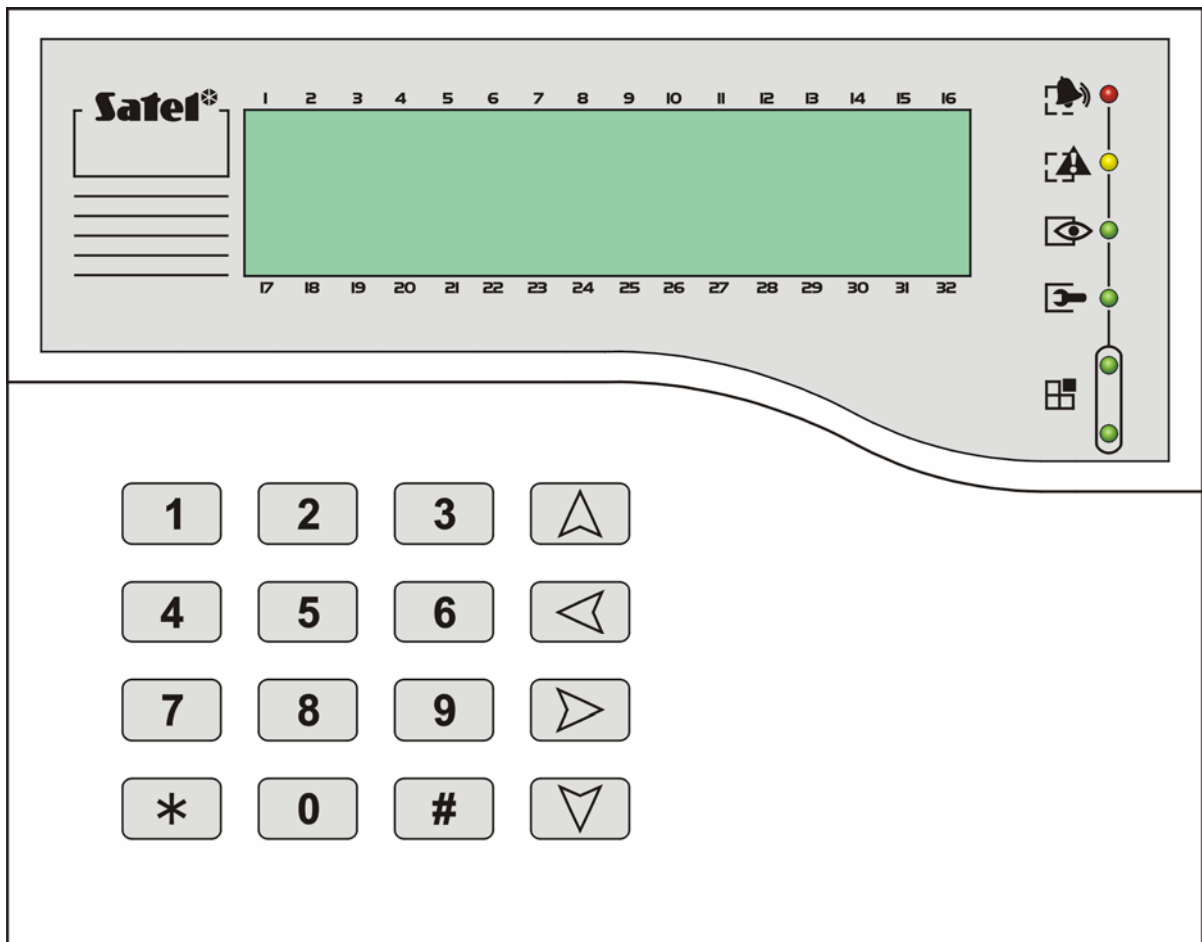

Клавиатура INT-KLCDK-GR предназначена для управления и программирования ПКП серии INTEGRA и СА-64. Кроме того, она может использоваться для программирования контроллера беспроводной системы АСУ-100.

Клавиатура имеет большой ЖК-индикатор и 16 клавиш, обеспечивающих оператору перемещение по меню, ввод данных и запуск выбранных функций. Предусмотрена подсветка дисплея и клавиш. В клавиатуре предусмотрен зуммер, подтверждающий выполняемые на клавиатуре операции и сигнализирующий происходящие в охранной системе события.

Рис. 1. Вид клавиатуры.

Шесть светодиодных индикаторов показывают текущее состояние системы.

ТРЕВОГА (красный цвет) - постоянное свечение светодиода сигнализирует тревогу. По истечении времени тревоги миганием диода сигнализируется память тревоги. Светодиод гаснет после сброса тревоги.

АВАРИЯ (желтый цвет) – мигание светодиода сигнализирует аварию в охранной системе. Временное погасание светодиода происходит, если все управляемые клавиатурой группы поставлены на охрану.

ОХРАНА (зеленый цвет) - мигание светодиода означает постановку на охрану некоторых групп, а постоянное свечение - всех групп, обслуживаемых данной клавиатурой.

-  **СЕРВИС** (зеленый цвет) - мигание светодиода означает, что ПКП работает в сервисном режиме (доступ к функции имеет только пользователь, уполномоченный на пользование сервисным паролем).
-  **НАБОР** (два светодиода зеленого цвета) - диоды используются в функциях с графическим режимом, указывая, который набор данных в определенный момент отображается. Они могут указывать номера зон, выходов или соответствующую шину расширителей.