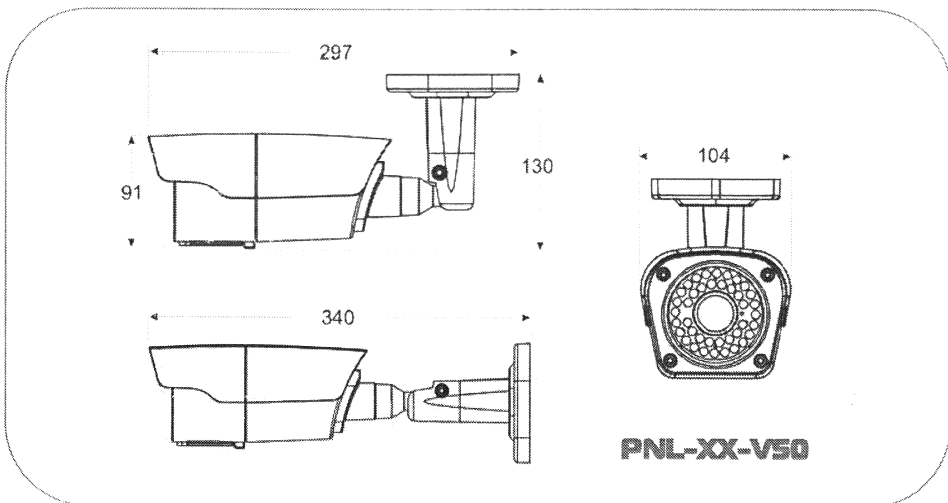

PNL-A2-V50HL v.9.5.7 dark

ПАСПОРТ

УЛИЧНАЯ АHD 1080p ИК-ВИДЕОКАМЕРА (IMX322+NVP2441H)
с вариофокальным объективом, обогревом и грозозащитой

www.polyvision.ru

Габаритные размеры

Примечание: Все размеры указаны в миллиметрах.