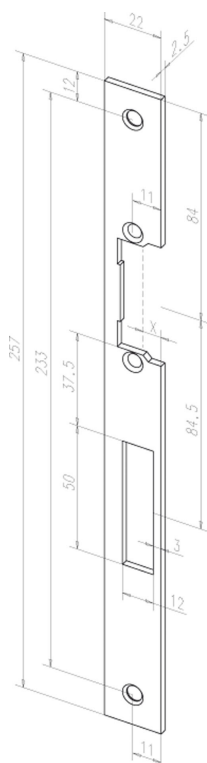

Flat striking plate

-----34340-01

Плоская запорная планка с вырезами под язычок и ригель.

Обзор преимуществ

- Возможна установка DIN слева или справа
- 22 мм узкий

Технические данные

Длина	257 мм
Ширина	22 мм
Толщина	2.5 мм
Вырез под ригель направляющая	Да Нет