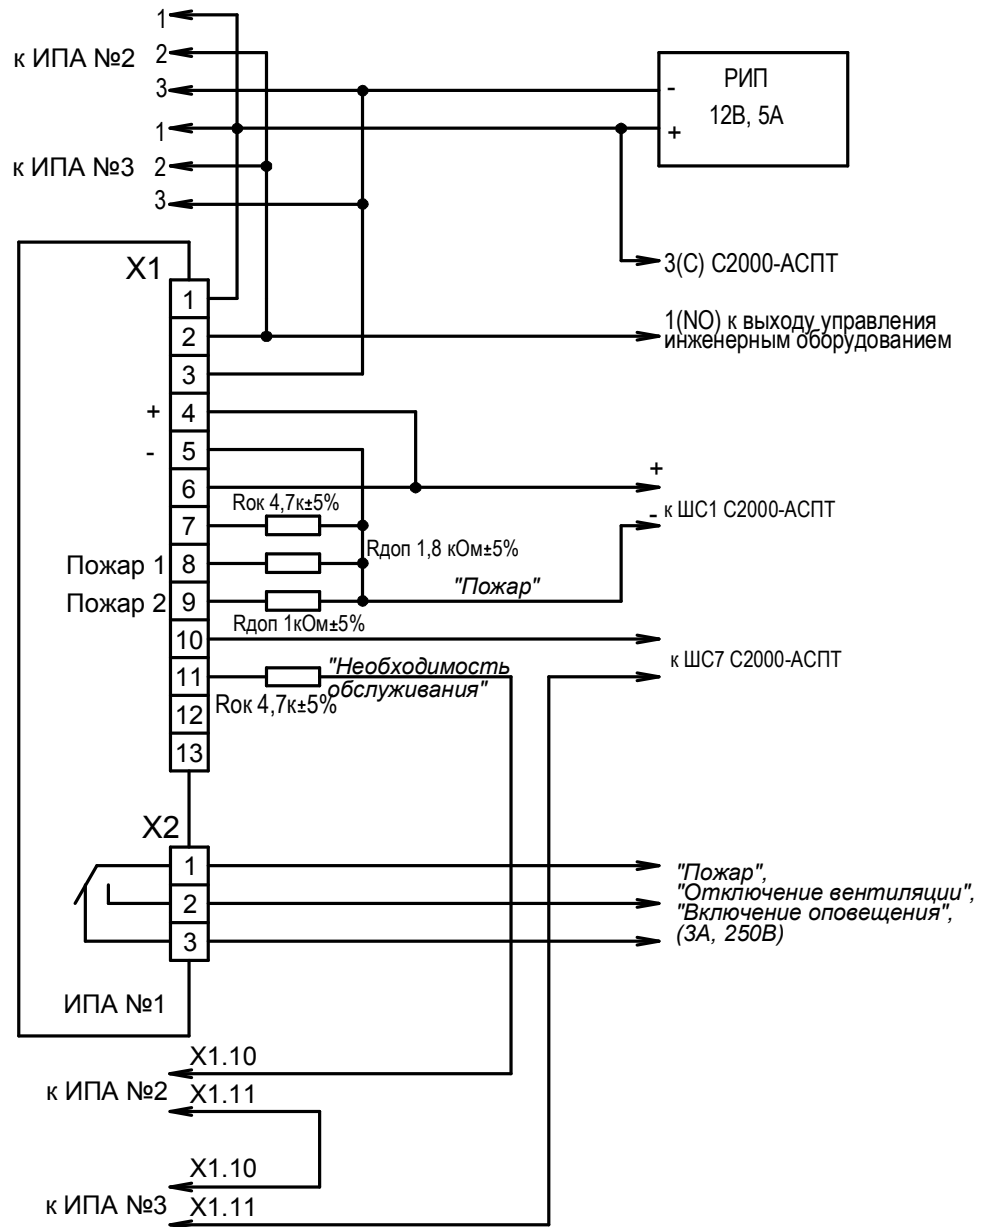

# Схема подключения ИПА к С2000-АСПТ

Примечание - Для предотвращения сброса данных ИПА о пожаре следует у С2000-АСПТ отключить функцию (включить блокировку) перезапроса извещателей

# Схема подключения ИПА к С2000-КДЛ (С2000-СП2 вер1.01, С2000-АР2 исп.02)