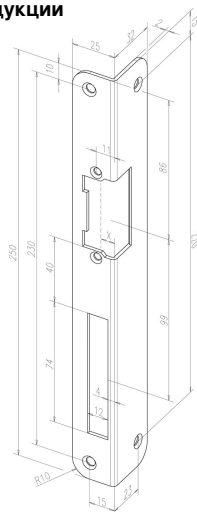

1 Информация о продукции

Angled striking plate -----32440-05

Стандартная угловая запорная планка с вырезами под язычок и ригель.

Обзор преимуществ

- 2 mm Materialdicke
- Für gängige effeff-Standard-Türöffnermodelle, außer ProFix®-Varianten

Технические данные

Направление DIN	правый
Длина	250 мм
Ширина	25 мм
Толщина	2 мм
Глубина	32 мм
Вырез под ригель направляющая	Да Нет

EAN-номер

4042203004276

Артикуляционный номер

-----32440-05