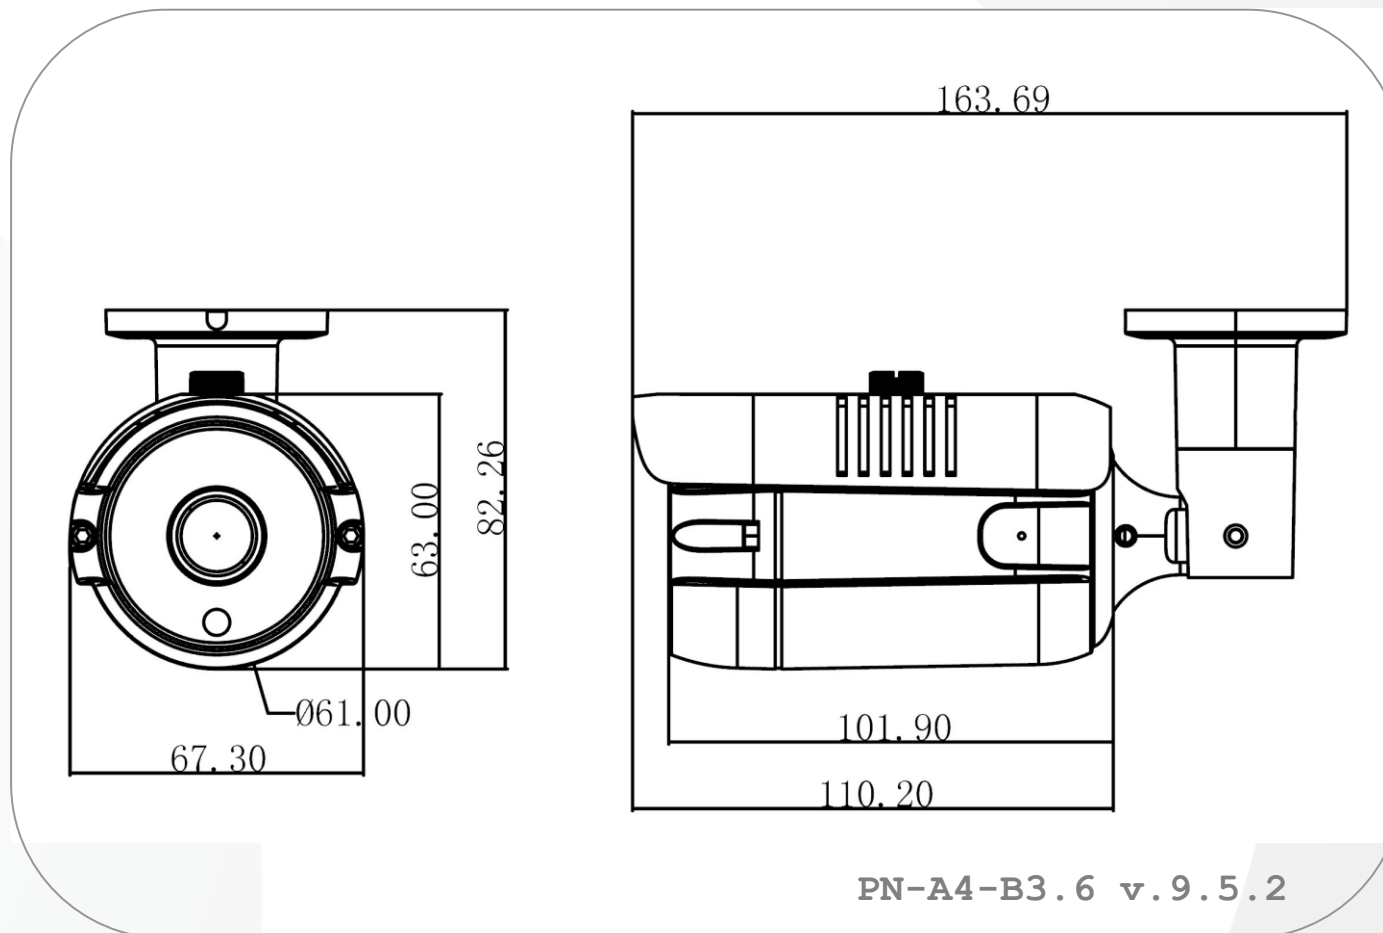

Технические характеристики

МОДЕЛЬ		PN-A4-B3.6 v.9.5.2
Матрица	Тип	1/2.9" IMX326 SONY CMOS
	Эффективные пиксели	2592(Г)х1520(В)
	Система сканирования	Прогрессивная развёртка
	Разрешение	AHD-Н: 2592х1440
	Мин. чувствительность	0.001 люкс
	Электронный затвор	Авто
Сигнал	Синхронизация	Внутренняя
	Отношение сигнал/шум	≥42 дБ
	Видеовыходы	AHD
	Дистанция передачи сигнала	AHD: до 500 м
Объектив	Тип	Фиксированный
	Фокусное расстояние	3.6 мм
	Регулировка диафрагмы	-
ИК-подсветка	Количество ИК-диодов	36 (Ø=5 мм)
	Дальность	до 30 м
	Длина волны	850 нм
Цифровые функции	DSP-процессор	NVP2475H
	OSD-меню	Управление с помощью джойстика на кабеле
	Баланс белого	ATW/AWC/AWB/Авторежимы/Ручная настройка
	Компенсация засветок	BLC/Выкл.
	APU	0-15 (выбор уровня)
	Функция день/ночь	Цвет/ЧБ/Авто/Внеш.источник (Механический ИК-фильтр)
	Фильтр шумоподавления	Вкл./Выкл. (2DNR, 3DNR)
	Динамический диапазон	Вкл./Выкл. (D-WDR)
	Накопление заряда	x2-x30 (Sens-up)
Дополнительно	Антитуман (Defog), Коррекция битых пикселей (DPC), Подстройка под монитор, Стоп-кадр, Зеркалирование, Негатив, Детектор движения, Маскирование, Скрытые тёмных углов (LSC), Smart-IR, IR PWM	
Эксплуатация и хранение	Напряжение питания	DC 12В±10%
	Потребляемый ток	500 мА
	Материал корпуса	Металл
	Цвет корпуса	Белый
	Класс защиты	IP66
	Температура эксплуатации	-30...+50°C
	Температура хранения	-20...+60°C
	Максимальная влажность	95%
	Габаритные размеры	164х63х68 мм

ПАСПОРТ

Уличная 4МП АHD-Н ВИДЕОКАМЕРА с сенсором SONY
и фиксированным объективом 3.6 мм

Габаритные размеры

PN-A4-B3.6 v.9.5.2

Примечание: Все размеры указаны в миллиметрах.