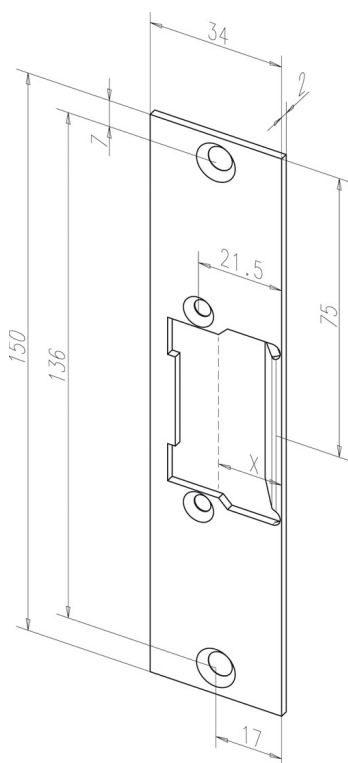

Flat striking plate

-----26202-01

Короткая запорная планка с вырезом под язычок.

Обзор преимуществ

- Возможна установка DIN слева или справа
- С направляющей

Технические данные

Длина	150 мм
Ширина	34 мм
Толщина	2 мм
Вырез под ригель направляющая	Нет
направляющая	Да

EAN-номер

4042203003248

Артикулярный номер

-----26202-01