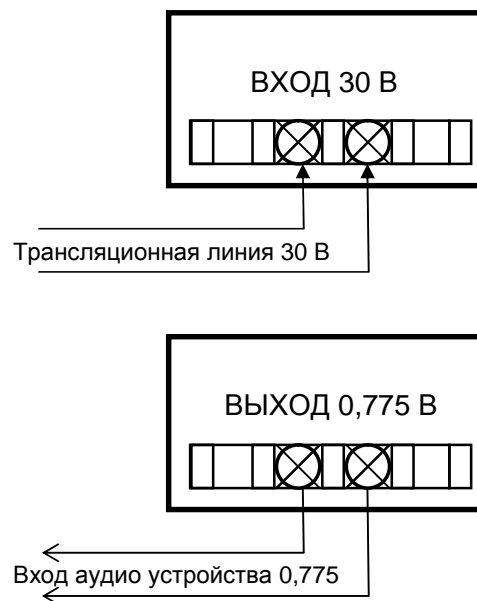

3. Основные сведения и технические данные

Разработчик – ООО «Омега Саунд». Россия (197022, г. Санкт-Петербург, Каменноостровский пр. 57-2Н <http://www.wheelock.ru>)
Изготовитель – ООО «Омега Саунд». Россия (197022, г. Санкт-Петербург, Каменноостровский пр. 57-2Н <http://www.wheelock.ru>),
omegasound@infopro.spb.su

Блок **Omega TC-1** предназначен для согласования трансляционной линии с входами различных аудио устройств.
Предназначен для установки внутри отапливаемых помещений с температурой воздуха 0...55С.

Основные технические характеристики:

- Входное напряжение – 30 В
- Диапазон частот – 50-15000 Гц
- Выходное напряжение – 0,775 В
- Габариты (высота x ширина x длина), мм – не более 36 x 90 x 95.
- Масса, кг – не более 0,2 кг.

4. Комплектность

Omega TC-1 ..... 1 шт
Паспорт на изделие .....1 шт
Упаковочная тара .....1 шт

Схема подключения