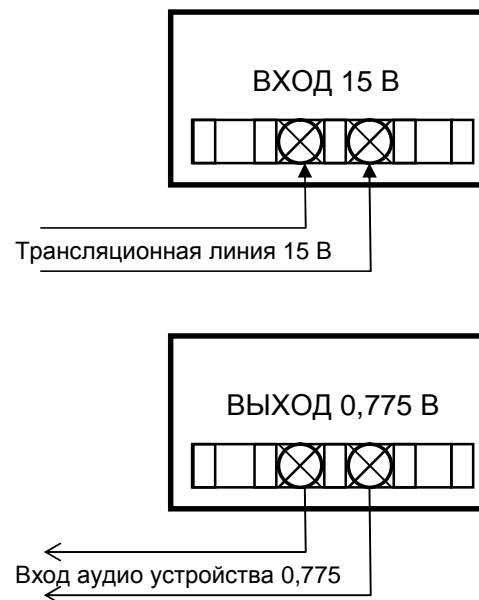

1. Основные сведения и технические данные

Разработчик – ООО «Омега Саунд». Россия (197022, г. Санкт-Петербург, Каменноостровский пр. 57-2Н <http://www.wheelock.ru>)
Изготовитель – ООО «Омега Саунд». Россия (197022, г. Санкт-Петербург, Каменноостровский пр. 57-2Н <http://www.wheelock.ru>),
omegasound@infopro.spb.su

Блок **Omega TC-1** предназначен для согласования трансляционной линии с входами различных аудио устройств.
Предназначен для установки внутри отапливаемых помещений с температурой воздуха 0...55С.

Основные технические характеристики:

- Входное напряжение – 15 В
- Диапазон частот – 50-15000 Гц
- Выходное напряжение – 0,775 В
- Габариты (высота x ширина x длина), мм – не более 36 x 90 x 95.
- Масса, кг – не более 0,2 кг.

2. Комплектность

Omega TC-1 ..... 1 шт
Паспорт на изделие ..... 1 шт
Упаковочная тара ..... 1 шт

Схема подключения